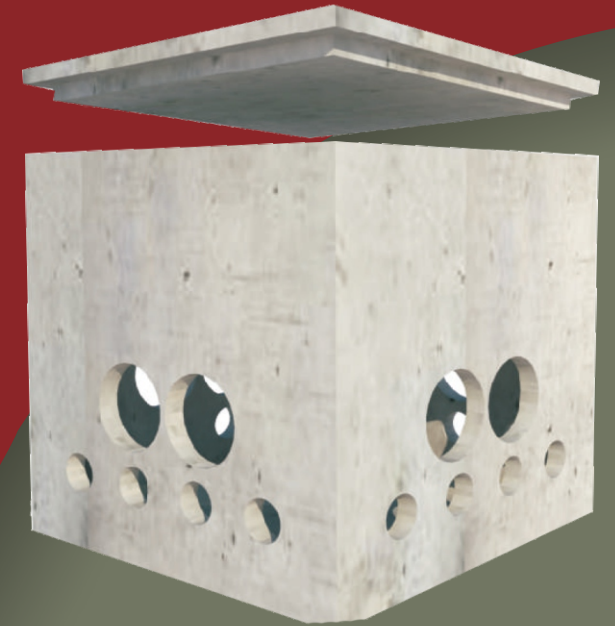

# CÁMARA DE DERIVACIÓN DV2 #1

MEDIDAS: 60X60X60 cm.

PESO CAMARA: 117 Kg aprox.

PESO TAPA: 31 Kg aprox.

PLANTA

CORTE A-A'

CORTE B-B'

Tel: 03543-452262 / 0351-156887492

Remedios de escalada 550, Rio Ceballos. Córdoba