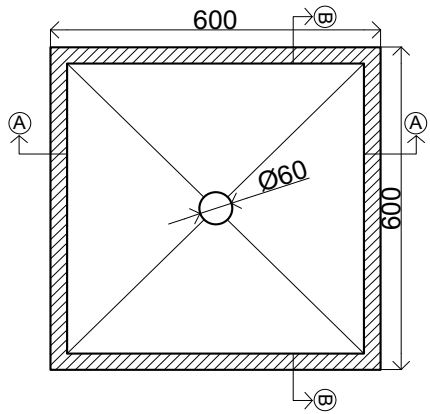

# CÁMARA DE DERIVACIÓN DV2 #1

MEDIDAS: 60X60X60 cm.

PESO CAMARA: 117 Kg aprox.

PESO TAPA: 31 Kg aprox.

PLANTA

CORTE A-A'

CORTE B-B'

Tel: 03543-452262 / 0351-156887492