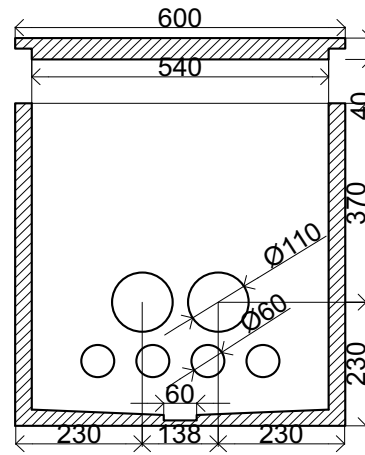

# CÁMARA DE DERIVACIÓN DV2 #1

MEDIDAS: 60X60X60 cm.

PESO CAMARA: 117 Kg aprox.

PESO TAPA: 31 Kg aprox.

PLANTA

CORTE A-A'

CORTE B-B'

Tel: 03543-452262 / 0351-156887492