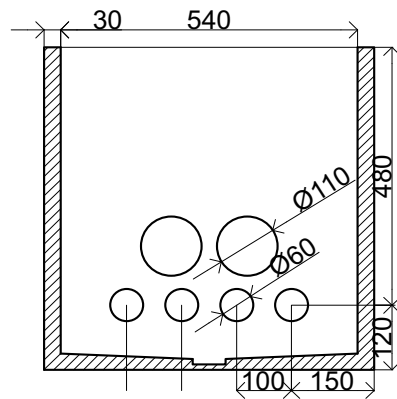

# CÁMARA DE DERIVACIÓN DV2 #1

MEDIDAS: 60X60X60 cm.

PESO CAMARA: 117 Kg aprox.

PESO TAPA: 31 Kg aprox.

PLANTA

CORTE A-A'

CORTE B-B'

Tel: 03543-452262 / 0351-156887492