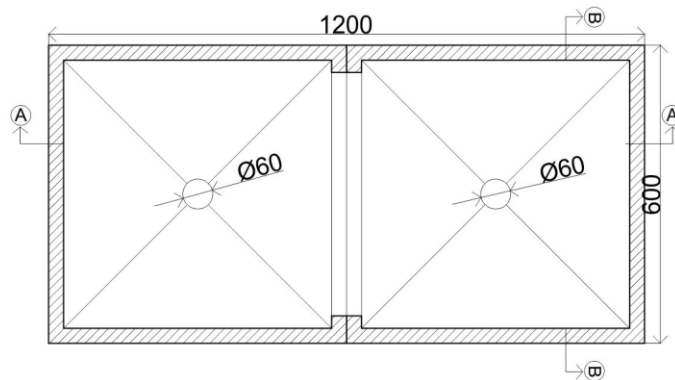

CORTE A-A'

PLANTA

## CÁMARA DE DERIVACIÓN DV4

MEDIDAS: 120X60X60 cm.

PESO CAMARA: 188 Kg aprox.

PESO TAPA: 31 Kg aprox.

Tel: 03543-452262 / 0351-156887492

Remedios de escalada 550, Río Ceballos. Córdoba