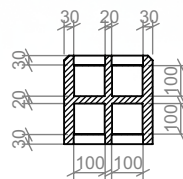

PILAR DOBLE MONOFÁSICO

ACOMETIDA AÉREA.

Producto de H° A° H25 con un peso de 175 kg. aprox.

CORTE A-A

VISTA FRONTAL

VISTA POSTERIOR

CORTE B-B

CORTE C-C

VISTA FRONTAL

CORTE D-D

OPCIONAL TAPA MEDIDOR MONO. RT6 S/R.

www.premoldeadoscelotti.com

Tel: 03543-452262

Remedios de escalada 550, Rio Ceballos. Córdoba