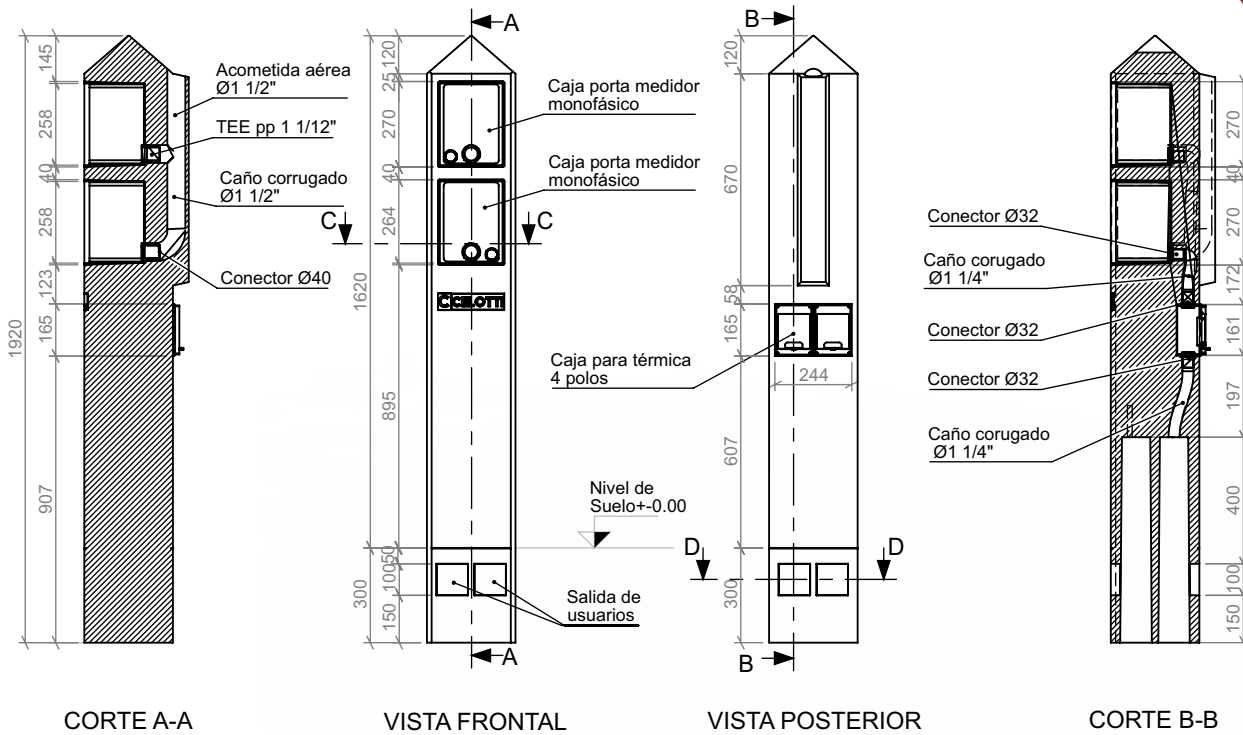

PILAR DOBLE MONOFÁSICO

ACOMETIDA AÉREA.

Producto de H° A° H25 con un peso de 175 kg. aprox.

CORTE A-A

VISTA FRONTAL

VISTA POSTERIOR

CORTE B-B

CORTE C-C

VISTA FRONTAL

CORTE D-D

OPCIONAL TAPA MEDIDOR MONO. RT6 S/R.

www.premoldeadoscelotti.com

Tel: 03543-452262

Remedios de escalada 550, Rio Ceballos. Córdoba