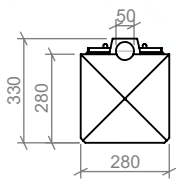

PILAR DOBLE MONOFÁSICO

ACOMETIDA AÉREA.

Producto de H° A° H25 con un peso de 175 kg. aprox.

CORTE A-A

VISTA FRONTAL

VISTA POSTERIOR

CORTE B-B

CORTE C-C

VISTA FRONTAL

CORTE D-D

OPCIONAL TAPA MEDIDOR MONO. RT6 S/R.

www.premoldeadoscelotti.com

Tel: 03543-452262

Remedios de escalada 550, Rio Ceballos. Córdoba