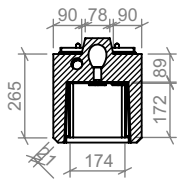

PILAR DOBLE MONOFÁSICO

ACOMETIDA AÉREA.

Producto de H° A° H25 con un peso de 175 kg. aprox.

CORTE A-A

VISTA FRONTAL

VISTA POSTERIOR

CORTE B-B

CORTE C-C

VISTA FRONTAL

CORTE D-D

OPCIONAL TAPA MEDIDOR MONO. RT6 S/R.

www.premoldeadoscelotti.com

Tel: 03543-452262

Remedios de escalada 550, Rio Ceballos. Córdoba